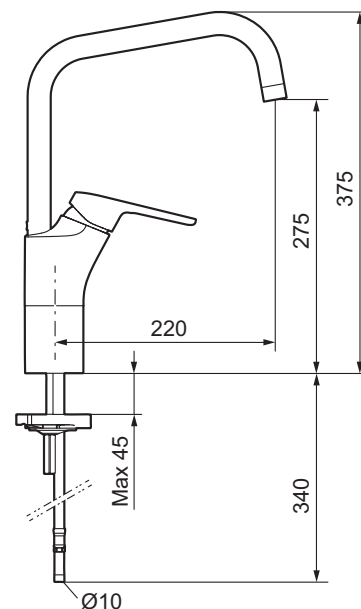

# Köksblandare, Siljan

Skyddsmodul 

- EcoSafe® blandare
- Kallstartsfunktion
- Mjukstängande med keramisk avstängning
- Inbyggd, lätt omställbar flödesbegränsning och temperaturspär
- Eco Flow (energi- och vattenbesparande strålsamlare)
- Hög, svängbar pip. Spärrbricka medföljer för 60°, 85°, 110° eller 360°
- Med Soft PEX®-rör
- Hålmått Ø34-37 mm

Utförande	FMM nr	RSK nr
Krom, med ansl. slät ände Ø10 mm, energiklass C	8300-0000	830 91 19
Krom, med ansl. lekande G3/8, energiklass C	8300-0010	830 91 20
Krom, blyfri mässing, med ansl. lekande G3/8, energiklass C	8500-0010	831 04 11