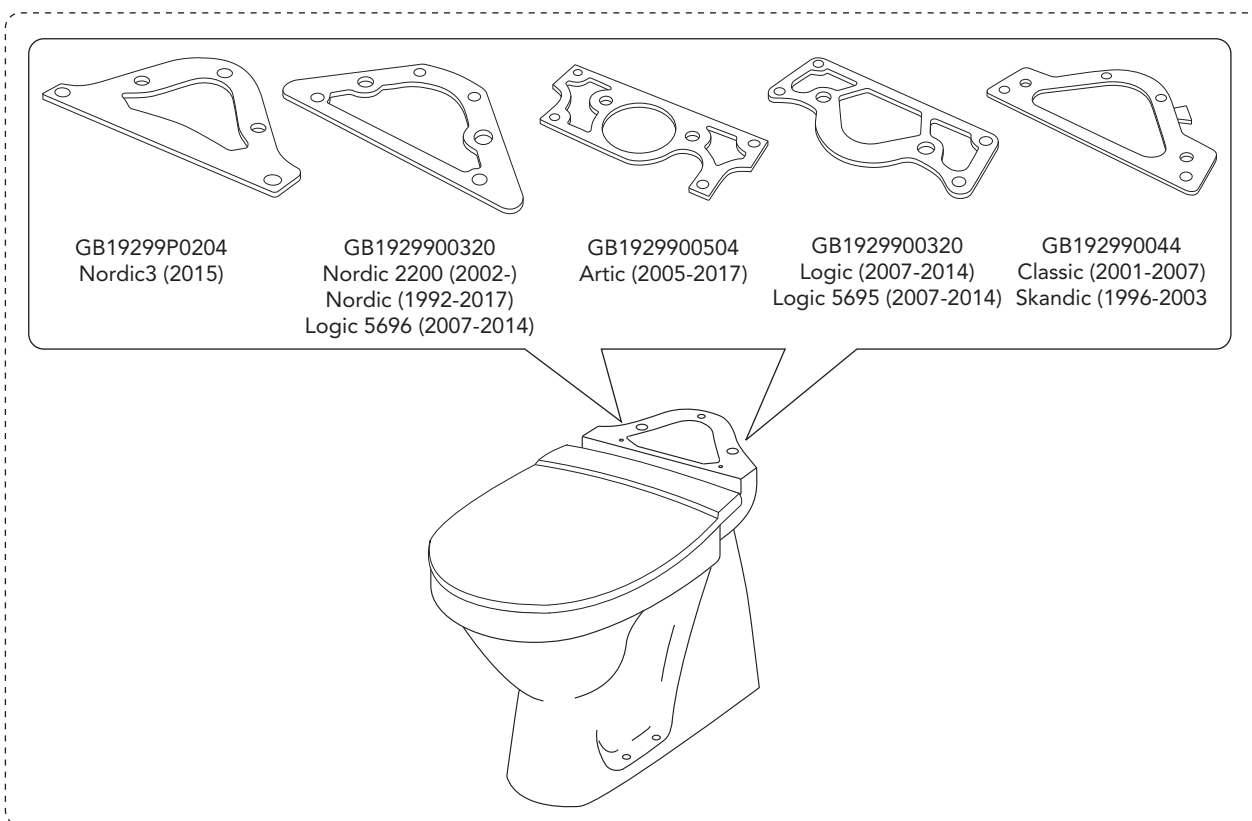

SKANDIC (1996-2003)

CLASSIC (2001-2007)

DT 20

NORDIC3 (2015-)

PAGE 7/9 →

9GN01761
NORDIC3

RESERVEDLAR.
RESERVEDELER.
RESERVEDELE.
VARAOSAT.
SPARE PARTS.
VARUOSAD.
ATSARGINĖS DALYS.
REZERVES DAĻAS.
ЗАПАСНЫЕ ЧАСТИ.