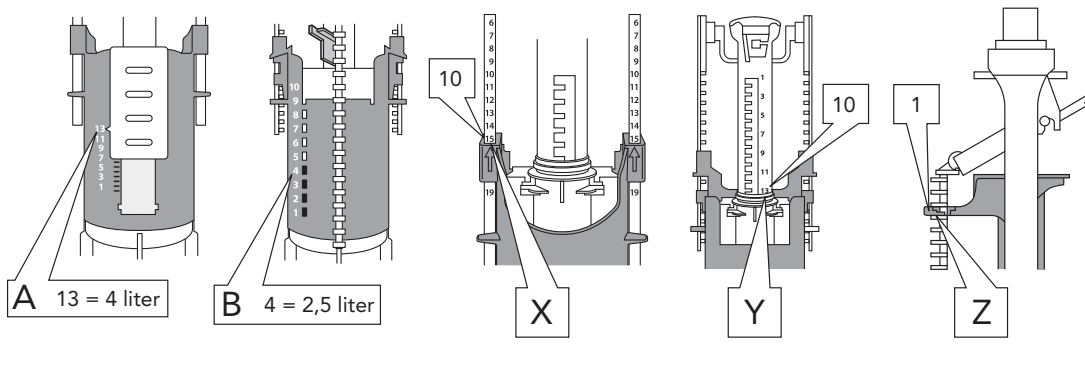

12/12

Factory settings / Fabriksinställningar

Model	Tank	A	B	X	Y	Z	L	
Nordic	290	13	2	11	9	3	4/2,5 L	170
Nordic	290	3	5	11	9	3	6/3 L	210
Nordic	298	3	5	11	9	3	5/3 L	210
Nordic	2200	13	2	11	9	3	4/2,5 L	170
Nordic	2200	3	5	11	9	3	6/3 L	210
Skandic	230	3	5	11	9	3	6/3 L	190
Classic	264	3	5	11	9	3	6/3 L	190
Logic	5794	3	5	11	9	3	6/3 L	210
Artic	4200	3	9	19	19	1	6/3 L	265
Nordic3		2	4	15	11	5	6/3 L	215