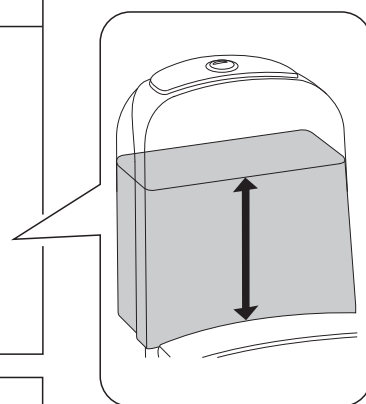

12/12

Factory settings / Fabriksinställningar

Model	Tank	A	B	X	Y	Z	L	
Nordic	290	13	2	11	9	3	4/2,5 L	170
Nordic	290	3	5	11	9	3	6/3 L	210
Nordic	298	3	5	11	9	3	5/3 L	210
Nordic	2200	13	2	11	9	3	4/2,5 L	170
Nordic	2200	3	5	11	9	3	6/3 L	210
Skandic	230	3	5	11	9	3	6/3 L	190
Classic	264	3	5	11	9	3	6/3 L	190
Logic	5794	3	5	11	9	3	6/3 L	210
Artic	4200	3	9	19	19	1	6/3 L	265
Nordic3		2	4	15	11	5	6/3 L	215