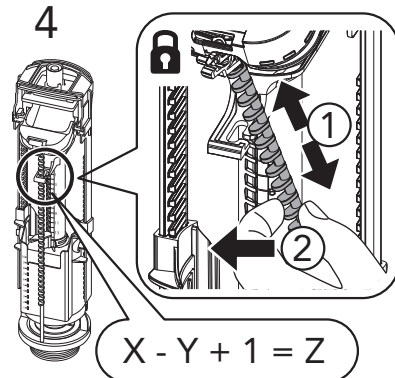

Factory settings / Fabriksinställningar

Model	Tank	A	B	X	Y	Z	L	
Nordic	290	13	2	11	9	3	4/2,5 L	170
Nordic	290	3	5	11	9	3	6/3 L	210
Nordic	298	3	5	11	9	3	5/3 L	210
Nordic	2200	13	2	11	9	3	4/2,5 L	170
Nordic	2200	3	5	11	9	3	6/3 L	210
Skandic	230	3	5	11	9	3	6/3 L	190
Classic	264	3	5	11	9	3	6/3 L	190
Logic	5794	3	5	11	9	3	6/3 L	210
Artic	4200	3	9	19	19	1	6/3 L	265
Nordic3		2	4	15	11	5	6/3 L	215

1

2

3

4