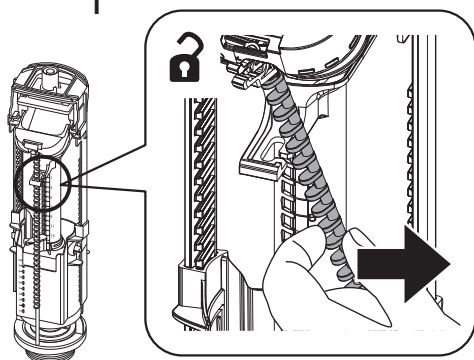

Factory settings / Fabriksinställningar

Model	Tank	A	B	X	Y	Z	L	
Nordic	290	13	2	11	9	3	4/2,5 L	170
Nordic	290	3	5	11	9	3	6/3 L	210
Nordic	298	3	5	11	9	3	5/3 L	210
Nordic	2200	13	2	11	9	3	4/2,5 L	170
Nordic	2200	3	5	11	9	3	6/3 L	210
Skandic	230	3	5	11	9	3	6/3 L	190
Classic	264	3	5	11	9	3	6/3 L	190
Logic	5794	3	5	11	9	3	6/3 L	210
Artic	4200	3	9	19	19	1	6/3 L	265
Nordic3		2	4	15	11	5	6/3 L	215

1

2

3

4