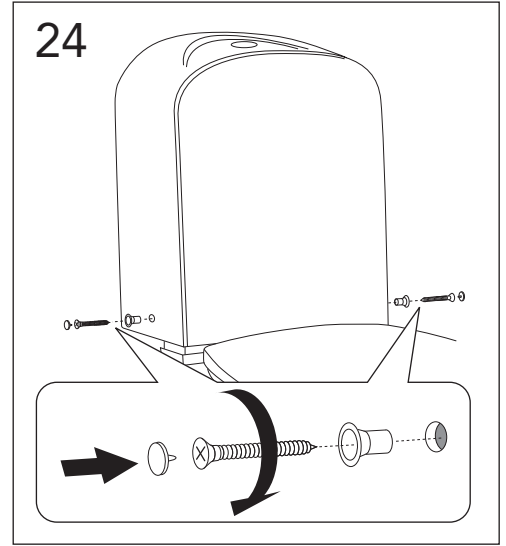

SKANDIC (1996-2003)

CLASSIC (2001-2007)

DT 20

NORDIC3 (2015-)

PAGE 7/9 →

9GN01761
NORDIC3

RESERVEDLAR.
RESERVEDELER.
RESERVEDELE.
VARAOSAT.
SPARE PARTS.
VARUOSAD.
ATSARGINĖS DALYS.
REZERVES DAĻAS.
ЗАПАСНЫЕ ЧАСТИ.