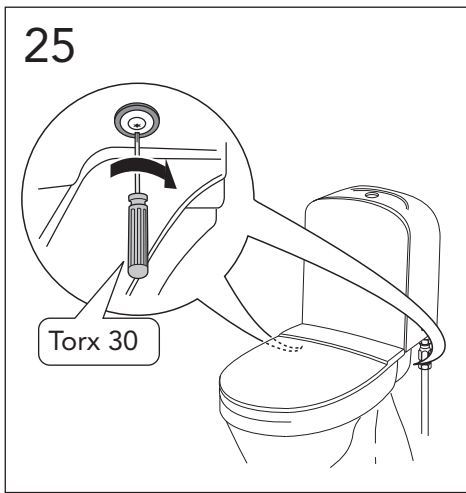

SKANDIC (1996-2003)

CLASSIC (2001-2007)

DT 20

NORDIC3 (2015-)

PAGE 7/9 →

9GN01761
NORDIC3

RESERVEDLAR.
RESERVEDELER.
RESERVEDELE.
VARAOSAT.
SPARE PARTS.
VARUOSAD.
ATSARGINĖS DALYS.
REZERVES DAĻAS.
ЗАПАСНЫЕ ЧАСТИ.