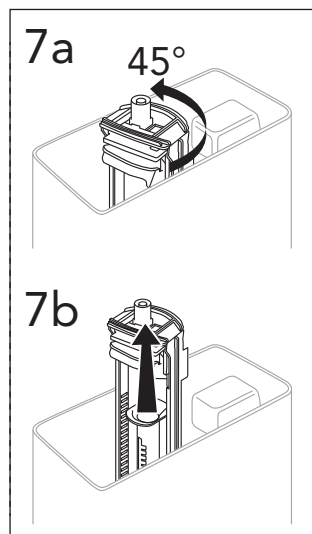

9GN01761
NORDIC3