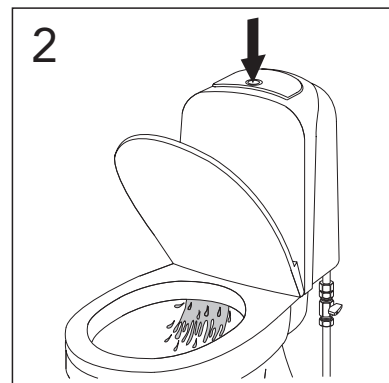

9GN00210

3

NORDIC (1992-2017)

NORDIC 2200 (2002-)
NORDIC (1992-2017)
ARTIC (2005-2017)
LOGIC (2007-2014)
CLASSIC (2001-2007)
SKANDIC (1996-2003)

SKANDIC (1996-2003)

CLASSIC (2001-2007)

DT 20

NORDIC3 (2015-)

PAGE 7/9 →