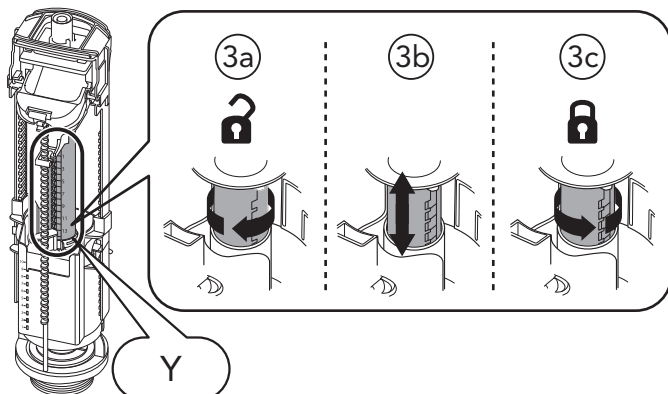

Factory settings / Fabriksinställningar

Model	Tank	A	B	X	Y	Z	L	
Nordic	290	13	2	11	9	3	4/2,5 L	170
Nordic	290	3	5	11	9	3	6/3 L	210
Nordic	298	3	5	11	9	3	5/3 L	210
Nordic	2200	13	2	11	9	3	4/2,5 L	170
Nordic	2200	3	5	11	9	3	6/3 L	210
Skandic	230	3	5	11	9	3	6/3 L	190
Classic	264	3	5	11	9	3	6/3 L	190
Logic	5794	3	5	11	9	3	6/3 L	210
Artic	4200	3	9	19	19	1	6/3 L	265
Nordic3		2	4	15	11	5	6/3 L	215

1

2

3

4