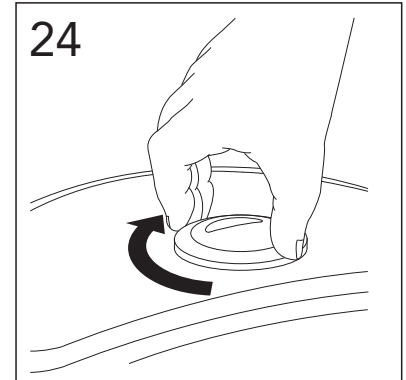

SKANDIC (1996-2003)

CLASSIC (2001-2007)

DT 20

NORDIC3 (2015-)

PAGE 7/9 →

9GN01761
NORDIC3

RESERVEDLAR.
RESERVEDELER.
RESERVEDELE.
VARAOSAT.
SPARE PARTS.
VARUOSAD.
ATSARGINĖS DALYS.
REZERVES DAĻAS.
ЗАПАСНЫЕ ЧАСТИ.