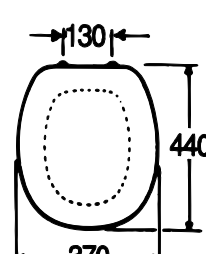

STANDARDSITS
Art nr: GB192 9900 226
RSK: 788 10 05