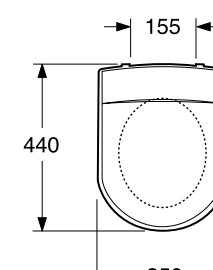

HÅRD SITS MED ROST-FRIA FÄSTEN
Art nr: 9M016101
RSK: 788 07 84