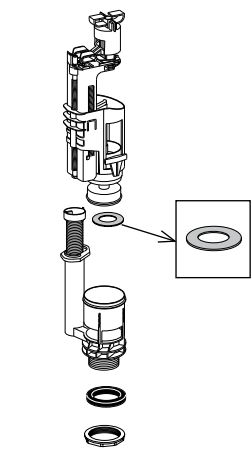

VENTILHUS, DUO
Art nr: GB192 99 T2953
RSK: 788 70 19
VENTILHUS, ENKEL
Art nr: GB192 99 T2954
RSK: 788 70 20