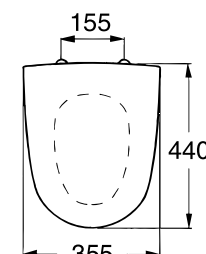

HÅRD SITS MED
ROSTFRIA FÄSTEN, VIT
Art nr: GB191 99001601
RSK: 788 08 10