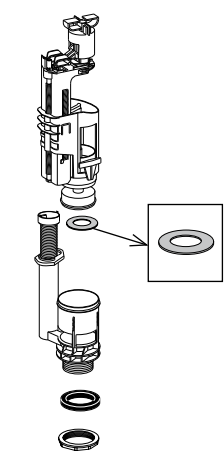

VENTILHUS, DUO
Art nr: GB192 99 T2953
RSK: 788 70 19
VENTILHUS, ENKEL
Art nr: GB192 99 T2954
RSK: 788 70 20
VENTILUNDERDEL
Art nr: GB19299U2940