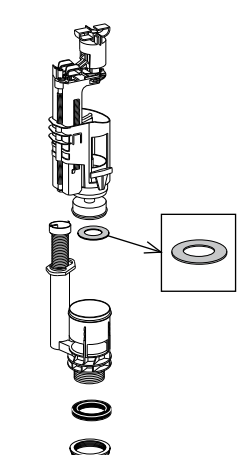

VENTILHUS, DUO*
Art nr: GB192 99 T2953
RSK: 788 70 19
VENTILHUS, ENKEL*
Art nr: GB192 99 T2954
RSK: 788 70 20