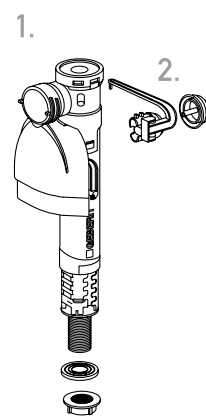

ST-17 CISTERNLOCK  
MED TRYCKE, VIT  
Art nr: GB192 9900 283  
RSK: 788 08 07

ST BOTTENVENTIL  
Art nr: GB192 9900 282  
RSK: 789 99 74

VENTILBOLL  
UNIVERSAL  
Art nr: GB192 9900 260  
RSK: 788 97 46

CISTERNPACKNING  
Art nr: GB192 9900 320  
RSK: 788 08 01