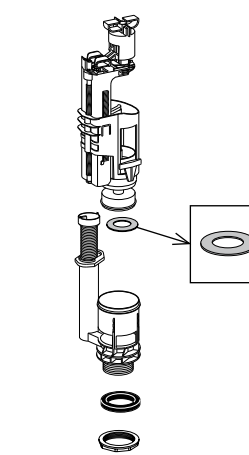

1. CISTERNLOCK  
Art nr: GB192 9900 500  
RSK: 788 69 31  
2. TRYCKKNAPP, DUO  
Art nr: GB192 99T2 951  
RSK: 788 70 12  
TRYCKKNAPP, ENKEL  
Art nr: GB192 99T2 952  
RSK: 788 70 13

VENTILHUSPACKNING  
Art nr: GB192 99TK 962  
RSK: 788 69 81