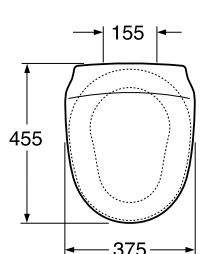

STANDARDSITS
Art nr: GB191 9902 002
RSK: 788 07 83