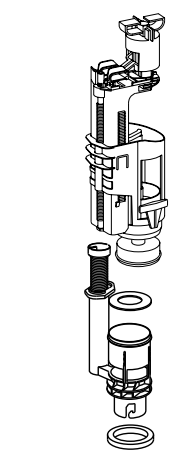

1. GB FLOTTÖRVENTIL
Art nr: GB192 9901 972
RSK: 789 99 93
2. GB MEMBRANSATS
Art nr: GB192 9901 979
RSK: 789 99 95