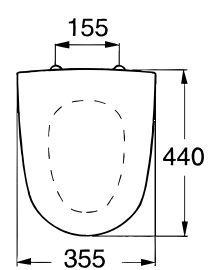

HÅRD SITS MED ROST-FRIA FÄSTEN, VIT
Art nr: GB191 9901 601
RSK: 788 08 10
SVART SITS
Art nr: GB191 9901 610