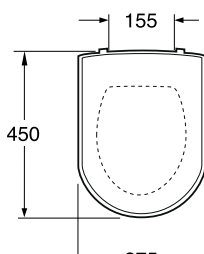

HÅRD SITS MED ROST-FRIA FÄSTEN, VIT
Art nr: 9M16S101
RSK: 788 69 44