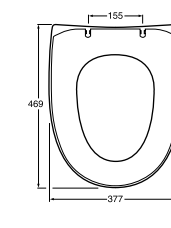

STANDARDSITS
Art nr: 9M246101
RSK 788 08 23