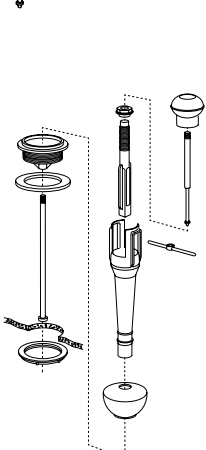

TP-10 MEMBRAN  
Art nr: GB192 9900 330  
RSK: 789 99 79

MODELL 325 T  
1977 - 1986

STANDARDSITS  
Art nr: GB192 9900 226  
RSK: 788 10 05

NP-11 LYFTKNOPP  
Art nr: GB192 9900 237  
RSK: 789 17 24

NP-20 BOTTENVENTIL  
Art nr: GB192 9900 238  
RSK: 789 17 32