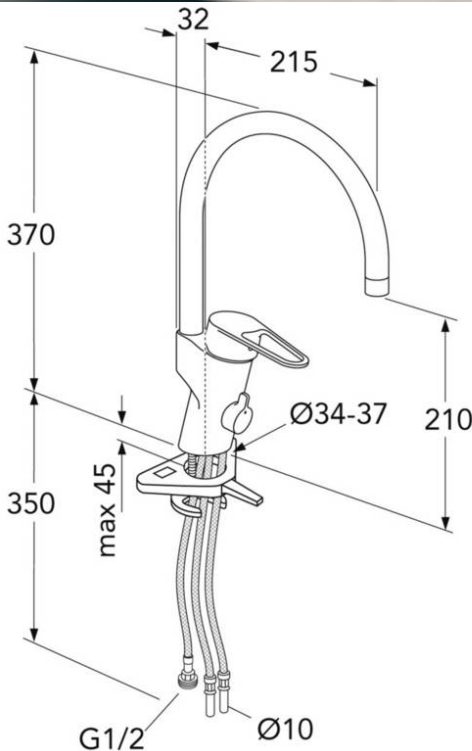

Artikelnummer mm.

RSK-nr:
8311462

ART-nr:
GB41206096

EAN-nr:
7393792234764

Emballage
L: 440,00 x W: 275,00 x H: 75,00 mm.
Vikt: 1,80 kg

Rekommenderat cirkapris
3 151 SEK (2521 SEK ex. moms)

Energimärkning och certifieringar

Montering & Skötsel

Före installation måste ledningarna vara renspolade fram till blandaren. Blandaren ansluts med kallvattenledningen till höger och varmvattenledningen till vänster. Vattentryck: max 1000 kPa, min 50 kPa. Varmvattentemperatur max: 70°C, min 45°C. Vi ansvarar ej för fel som uppstått på grund av felaktig montering.