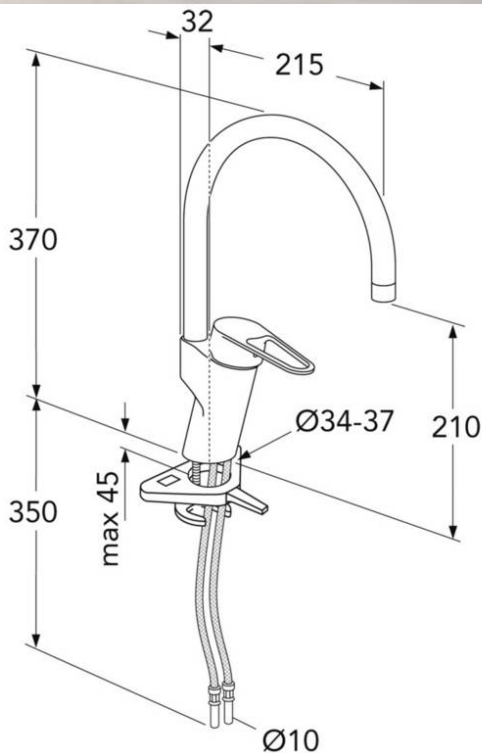

Artikelnummer mm.

RSK-nr:
8311481

ART-nr:
GB41206056

EAN-nr:
7393792235464

Emballage
L: 440,00 x W: 275,00 x H: 75,00 mm.
Vikt: 1,70 kg

Rekommenderat cirkapris
2 344 SEK (1875 SEK ex. moms)

Energimärkning och certifieringar

Montering & Skötsel

Före installation måste ledningarna vara renspolade fram till blandaren. Blandaren ansluts med kallvattenledningen till höger och varmvattenledningen till vänster. Vattentryck: max 1000 kPa, min 50 kPa. Varmvattentemperatur max: 70°C, min 45°C. Vi ansvarar ej för fel som uppstått på grund av felaktig montering.