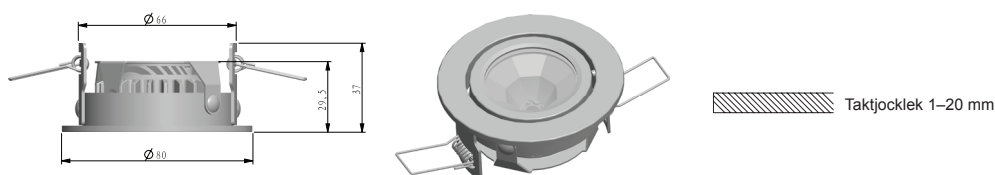

Downlight COB LED 3,5W

zebra

E-nummer	Artikelnummer	Färg	Effekt (W)	Konstantström (mA)	Ljusbild (lm)	Ljuskälla (K)	Spridningsvinkel (°)
74 459 13	ZCOB3W	Vit	3,5W +-5%	350mA	230lm ±5%	3000K ±2%	45°
74 459 14	ZCOB3A	Borstat alu	3,5W +-5%	350mA	230lm ±5%	3000K ±2%	45°

- Produkten uppfyller kraven enligt EN-60598.
- Produkten ska användas inomhus.
- Produktens fram- och baksida är klassade IP44.
- Produkten är en klass III armatur.
- Produkten ska anslutas till konstantströms drivdon 350 mA.
- Vid inkoppling av fler än en armatur ska dessa seriekopplas från plus till minus.
- Får monteras i eller på normalt brännbara material.
- Får installeras i isolerade tak om minsta inbyggnadsmått och max Ta följs enligt installationsinstruktionerna på bild 4.
- Produkten är riktbar 30°.
- Håltagningsmått Ø70mm.
- Källsorteras som elavfall.